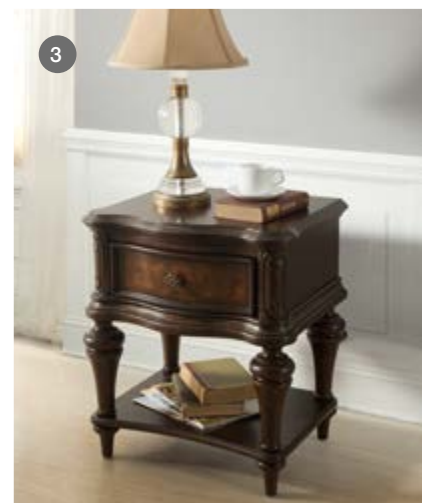

Материал — Массив тополя и шпон вишни
Цвет — Античная вишня

1) Кушетка, 1410x432x660
2) Комод с подъёмной крышкой, 965x457x1219
3) Тумба прикроватная 1 ящик, 533x432x610