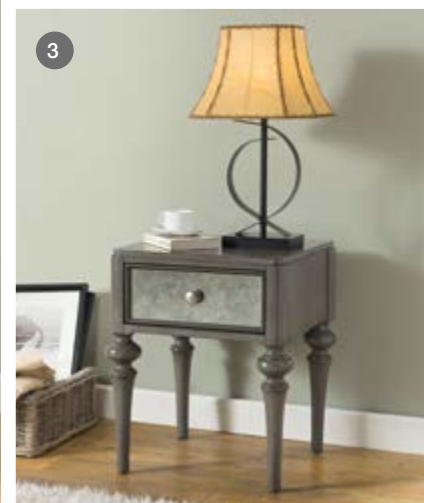

JOEL CALDERONE
EXCLUSIVE

T E N A X

Шкаф-купе 3-дверный, 2438x711x2235

ТЕНАХ

Материал — Массив тополя и шпон берёзы
Цвет — Сланцевый серый

- 1) Кушетка, 1067x432x457
- 2) Комод с подъёмной крышкой, 965x457x1168
- 3) Тумба прикроватная 1 ящик, 457x432x559