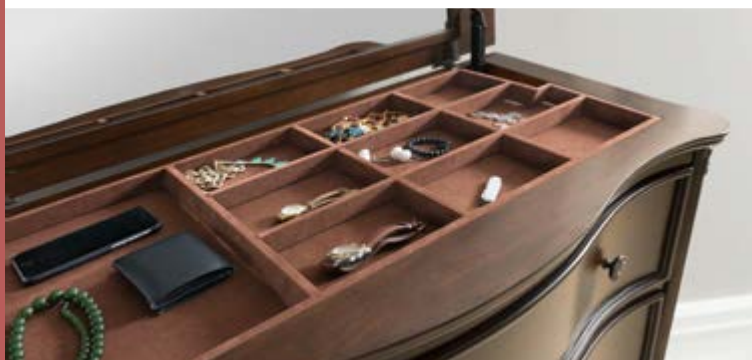

Материал — Массив тополя и шпон вишни
Цвет — Античная вишня

1) Кушетка, 1410x432x660
2) Комод с подъёмной крышкой, 965x457x1219
3) Тумба прикроватная 1 ящик, 533x432x610