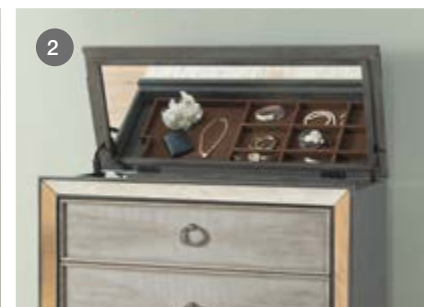

JOEL CALDERONE
EXCLUSIVE

T E N A X

Шкаф-купе 3-дверный, 2438x711x2235

ТЕНАХ

Материал — Массив тополя и шпон берёзы
Цвет — Сланцевый серый

- 1) Кушетка, 1067x432x457
- 2) Комод с подъёмной крышкой, 965x457x1168
- 3) Тумба прикроватная 1 ящик, 457x432x559