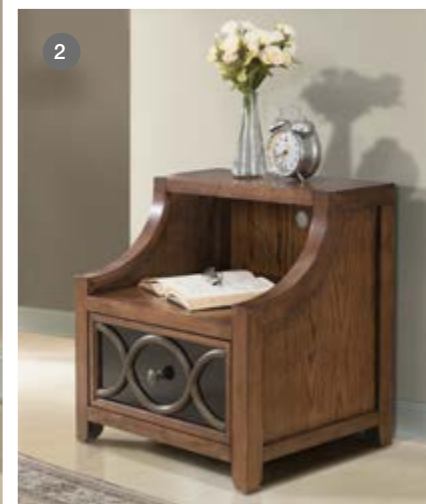

6) Тумба прикроватная 2 ящика, 533x432x559

JOEL CALDERONE
EXCLUSIVE

ANTONIO

Шкаф-купе 3-дверный, 2540x711x2184

Материал — Массив дуба и шпон дуба
 Цвет — Янтарный

1) Комод с подъёмной крышкой, 914x457x1219
 2) Тумба прикроватная 1 ящик, 533x432x559