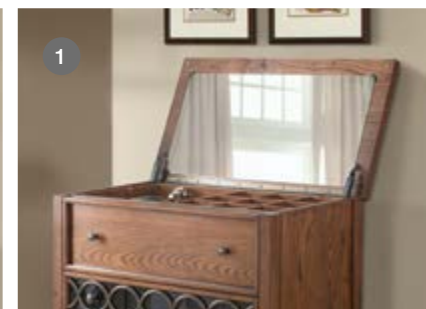

6) Тумба прикроватная 2 ящика, 533x432x559

JOEL CALDERONE
EXCLUSIVE

ANTONIO

Шкаф-купе 3-дверный, 2540x711x2184

Материал — Массив дуба и шпон дуба
 Цвет — Янтарный

1) Комод с подъёмной крышкой, 914x457x1219
 2) Тумба прикроватная 1 ящик, 533x432x559