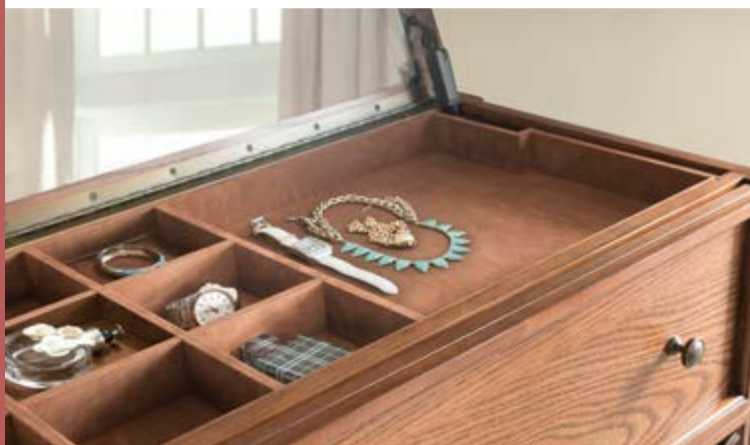

6) Тумба прикроватная 2 ящика, 533x432x559

JOEL CALDERONE
EXCLUSIVE

ANTONIO

Шкаф-купе 3-дверный, 2540x711x2184

Материал — Массив дуба и шпон дуба
 Цвет — Янтарный

1) Комод с подъёмной крышкой, 914x457x1219
 2) Тумба прикроватная 1 ящик, 533x432x559