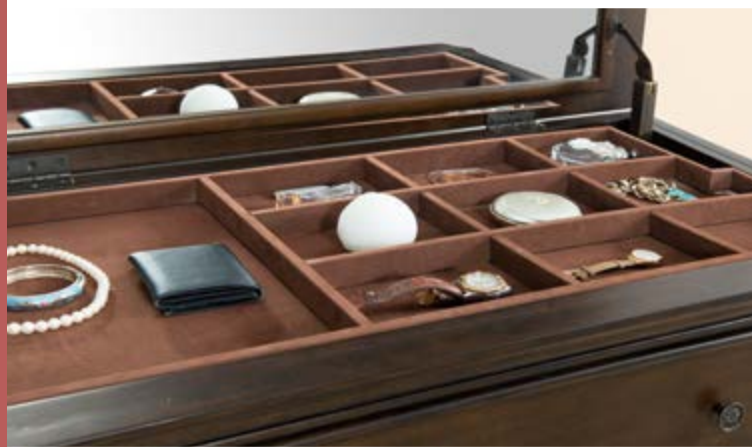

Материал — Массив тополя и шпон пекана
Цвет — Колониальный тёмно-коричневый

1) Комод с подъёмной крышкой, 914x457x1219
2) Тумба прикроватная 1 ящик, 559x432x635