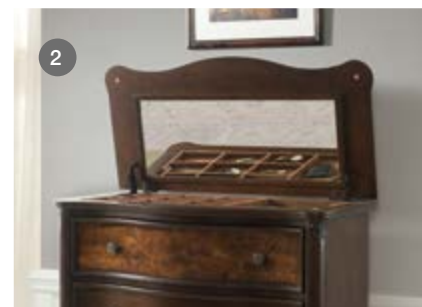

Материал — Массив тополя и шпон вишни
Цвет — Античная вишня

1) Кушетка, 1410x432x660
2) Комод с подъёмной крышкой, 965x457x1219
3) Тумба прикроватная 1 ящик, 533x432x610